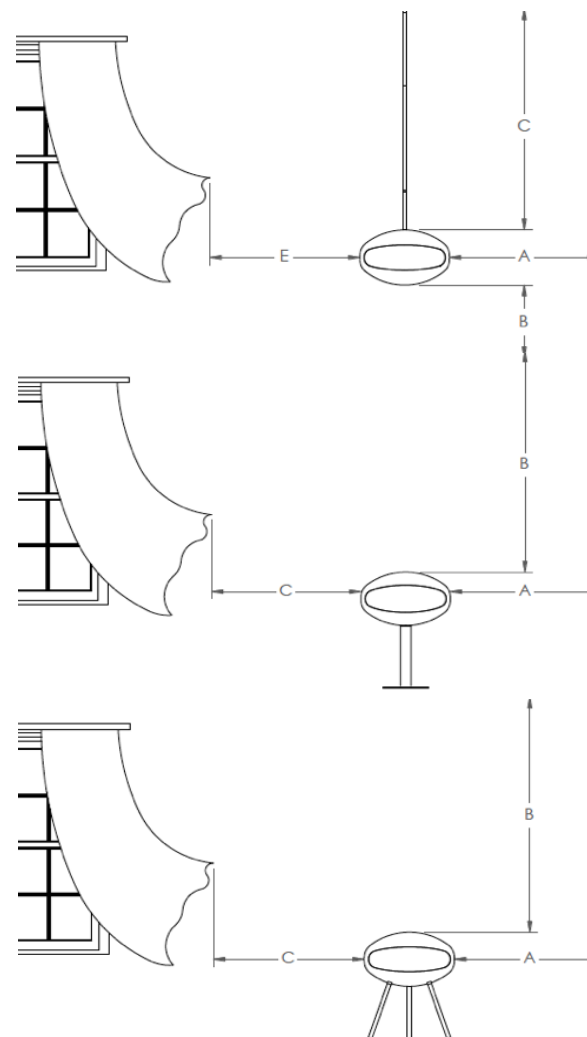

Vejl. prislister oktober 2019 DKK (nov. 2018)

Sikkerhedsafstand:

- A minimum 10,2 cm til siderne
- B minimum 38,1 cm til gulv
- C minimum 102 cm fra overkant af body til loft
- E minimum 100 cm fra brandbare materialer

Alle modeller minimum 3,8 cm fra væg.